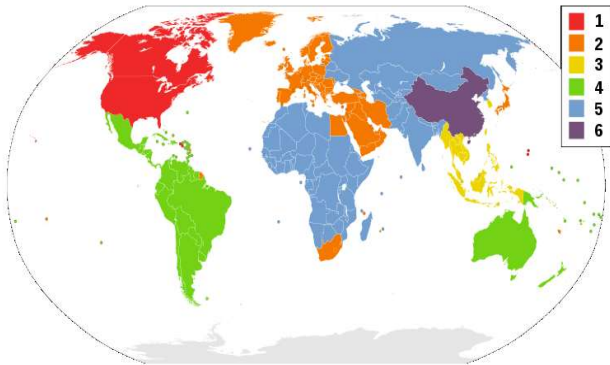

SONY

BDP-S1100/3100/4100/5100

Operation Manual

This SONY Blu-Ray disc player has been modified to play discs from the following regions:

- Blu-ray regions A, B and C (Manually Switchable).
- DVD regions: 1-6 + regionfree (automatic).

DVD regions

Blu-ray regions

Switching between the regions is done using the original remote of the Sony player.

DVD regions are set automatically. You do not need to do anything

1=A, 2=B and 3=C Region.

To change Blu-ray region **PRESS** key **1-3** for Blu-ray region A, B or C.

To change Blu-Ray region, make sure your player is in stand-by. Press key 1-3 to set Blu-Ray region A, B or C. Please also make sure that the quick start option in the player's setup menu is set to "Off".

Um den Regionalcode für Bluray Discs zu verändern gehen Sie wie folgt vor: Schalten Sie das Gerät per Fernbedienung aus. Geben Sie jetzt den neuen Regionalcode ein, indem Sie entsprechende Taste "1" für Gebiet A, "2" für Gebiet B und "3" für Gebiet C. Nun schalten Sie das Gerät per Fernbedienung wieder ein. Es ist jetzt auf den entsprechenden Regionalcode eingestellt.