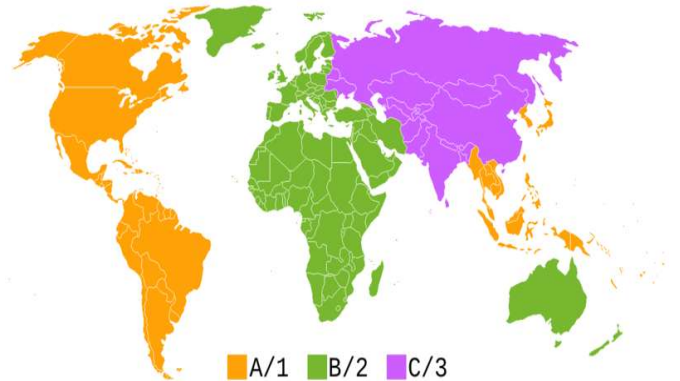

SONY

BDP-S1100/3100/4100/5100

Operation Manual

This SONY Blu-Ray disc player has been modified to play discs from the following regions:

- Blu-ray regions A, B and C (Manually Switchable).
- DVD regions: 1-6 + regionfree (automatic).

DVD regions

Blu-ray regions

Switching between the regions is done using the original remote of the Sony player.

DVD regions are set automatically. You do not need to do anything

1=A, 2=B and 3=C Region.

To change Blu-ray region **PRESS** key **1-3** for Blu-ray region A, B or C.

To change Blu-Ray region, make sure your player is in stand-by. Press key 1-3 to set Blu-Ray region A, B or C. Please also make sure that the quick start option in the player's setup menu is set to "Off".

Um den Regionalcode für Bluray Discs zu verändern gehen Sie wie folgt vor: Schalten Sie das Gerät per Fernbedienung aus. Geben Sie jetzt den neuen Regionalcode ein, indem Sie entsprechende Taste "1" für Gebiet A, "2" für Gebiet B und "3" für Gebiet C. Nun schalten Sie das Gerät per Fernbedienung wieder ein. Es ist jetzt auf den entsprechenden Regionalcode eingestellt.